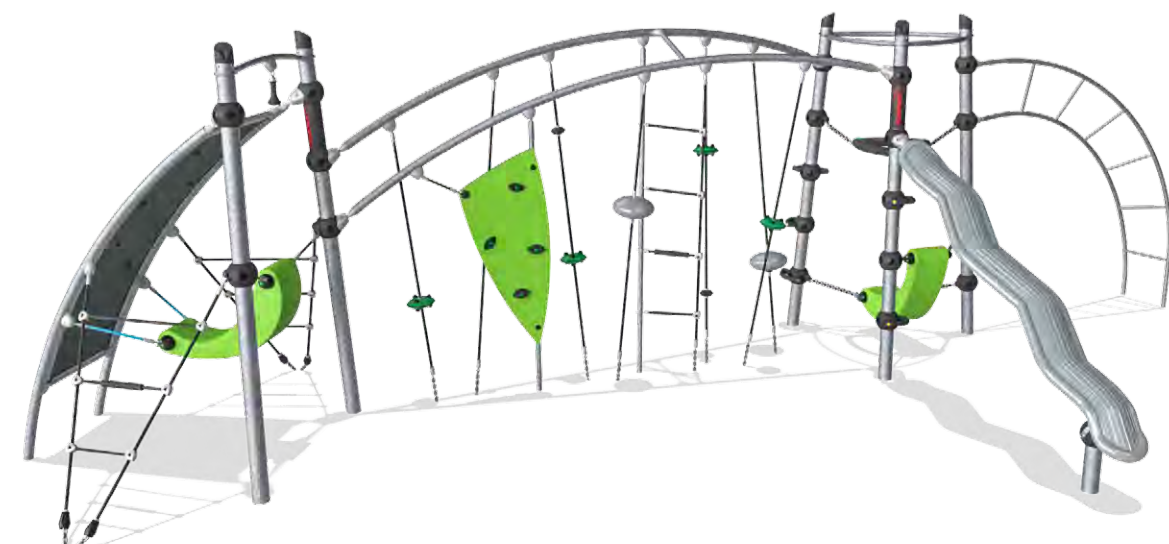

FEDERWIPPE
DELFIN
PCM103

KLETTERANLAGE
ALDEBARAN
GXY941012

TOR-SCHAUKEL
CUSTOM

WACKELBALLEN AUF
FEDERN
NR0827

BALANCIERSPIEL
WASSERLILIEN
NR0820

BALANCIERSPIEL
DREHBALKEN
NR0830

FANTASIESPIEL
2-TURM MINISCHLOSS
MSC542400

FANTASIESPIEL
MINISCHLOSS
MSC542400

SCHWING-SPIEL
SONNENBLUME
M95172

2-TURM-KLETTERANLAGE
ALDEBARAN MIT
KLETTERBRÜCKE
GXY941012

GALAXY™

Seit der Einführung im Jahre 1998 hat das preisgekrönte Design von GALAXY den Kindern neue Spielmöglichkeiten geschaffen und die konventionelle Spielplatzgestaltung revolutioniert. Das Design ist einzigartig und hebt sich von den traditionellen Spielplatzlösungen für Kinder ab 6 Jahren ab.

GALAXY bietet Kindern ein herausforderndes und freies Spielerlebnis, das vorausschauende und komplexe Bewegungen sowie die Fantasie und die körperlichen Fähigkeiten fördert.

KOMPAN
Let's play